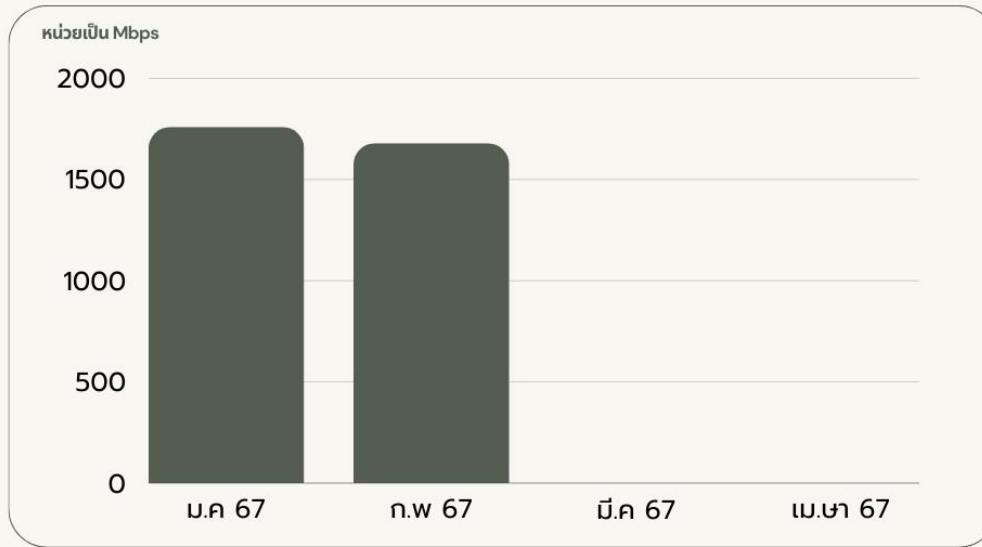

รายงานสถิติการใช้งานซอฟต์แวร์ลิขสิทธิ์และกราฟฟิคอินเทอร์เน็ต
สำนักวิทยบริการและเทคโนโลยีสารสนเทศ
(ข้อมูลวันที่ 1 มี.ค 2567)

* ARIT-SNRU

รายงานสถิติการใช้งาน อินเทอร์เน็ต 2567