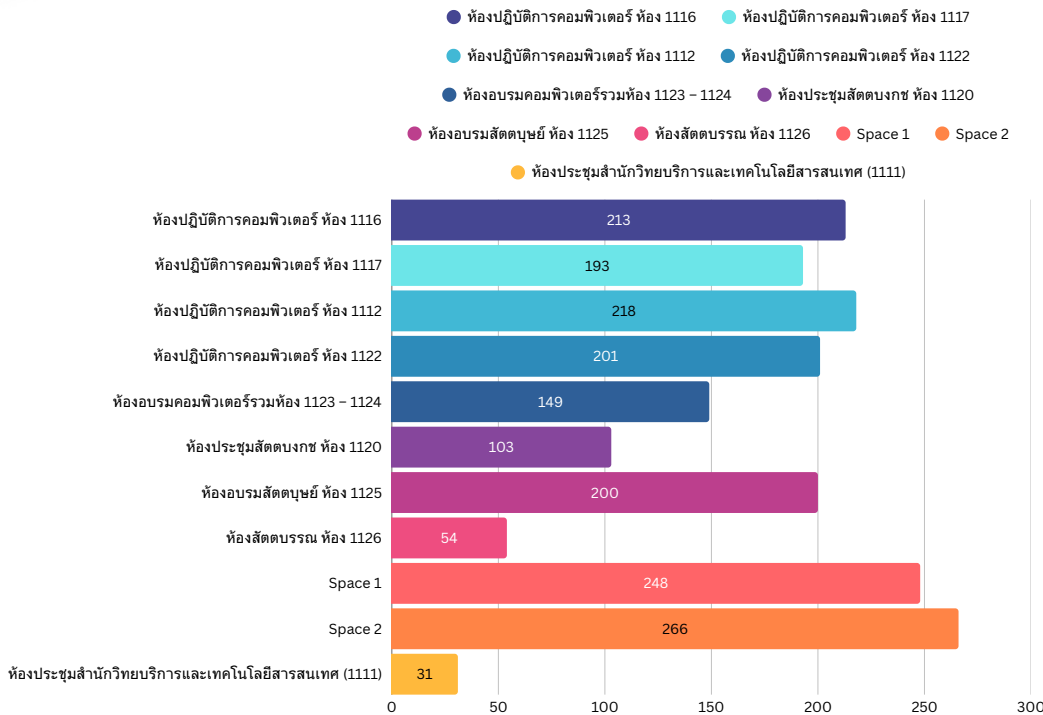

รายงานสถิติการให้บริการ ห้องเรียน/ห้องประชุม/อบรม/สัมมนา

2568/2569

จำนวนครั้งการเข้าใช้บริการ ช่วงเดือน 9 มิถุนายน 2568 - 31 มีนาคม 2569

1876
จำนวนครั้ง

จำนวนผู้เข้าใช้บริการ ช่วงเดือน 9 มิถุนายน 2568 - 31 มีนาคม 2569