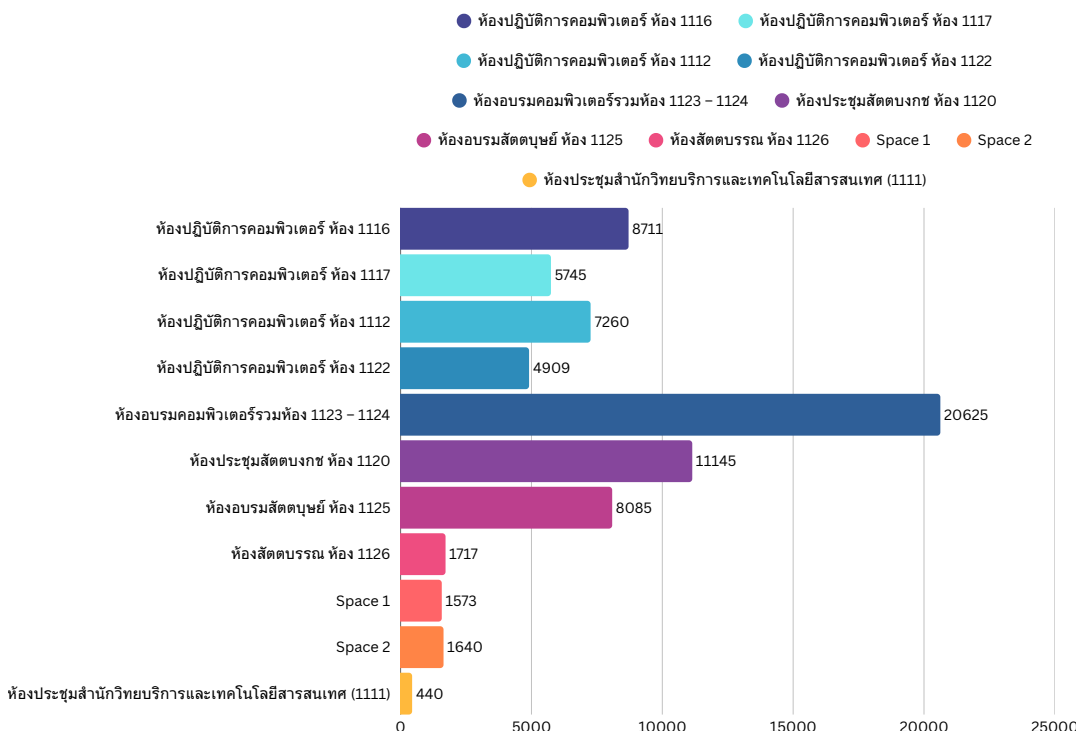

รายงานสถิติการให้บริการ ห้องเรียน/ห้องประชุม/อบรม/สัมมนา

2568/2569

จำนวนครั้งการเข้าใช้บริการ ช่วงเดือน 9 มิถุนายน 2568 - 31 มีนาคม 2569

1876
จำนวนครั้ง

จำนวนผู้เข้าใช้บริการ ช่วงเดือน 9 มิถุนายน 2568 - 31 มีนาคม 2569

71,850
จำนวนคน